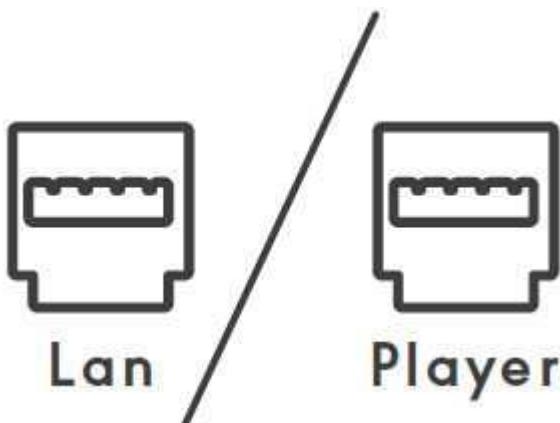

Separate Netzteile garantieren eine optimale Stromversorgung der Festplatten und der empfindlichen DSP-Elektronik. Die Netzteile besitzen eine mehrstufiger Filterung mit separaten Folienkondensatorblöcken pro Netzteil.

Das extrem vibrationsarme Gehäuse mit massiven Standfüßen und einem robustem H-Cross-Rahmen ist die mechanische Grundlage der N1Z-Serie.

Die Melco-typischen Funktionen wie einfacher Musikimport, problemloser Download, intuitive Backup-Funktionalität, Direktwiedergabe von CD über USB, Unterstützung für USB-D/A-Wandler sowie Netzwerkstreaming u.v.m. machen dieses Modell so spannend.

Die neue EX-Firmware gestaltet die Musikverwaltung noch einfacher und verbessert die klangliche Performance der N1Z-Modelle signifikant.

vTuner

GETRENNTE PORTS

Die LAN und PLAYER Netzwerkbuchse filtert das Netzwerksignal schützt den Netzwerkspieler vor ungeliebten Netzwerkdaten und stellt dadurch die perfekte Datenintegrität zur Verfügung. Dadurch entsteht eine Taktung mit extrem niedrigen Jitter auf Audio-Niveau und gleichzeitig verhindert sie den Daten-Jitter an der Quelle. Die Lichtleiter-Ethernet-Anschlüsse verringern Interferenzen und eliminieren Rauschen dank vollständiger elektrischer Isolation

UNBEGRENZTER MUSIKGENUSS - Hand-crafted in Japan

Die Ingenieure von Melco Syncretics haben die Geräte so konstruiert, dass sie am besten im Hifi-Rack untergebracht werden. Selektiere Festplatten, ein stabiles Gehäuse mit 7mm Wandstärken und eine lüfterlose Bauweise sorgen dafür, dass Sie sich komplett auf Ihre Musik konzentrieren können.